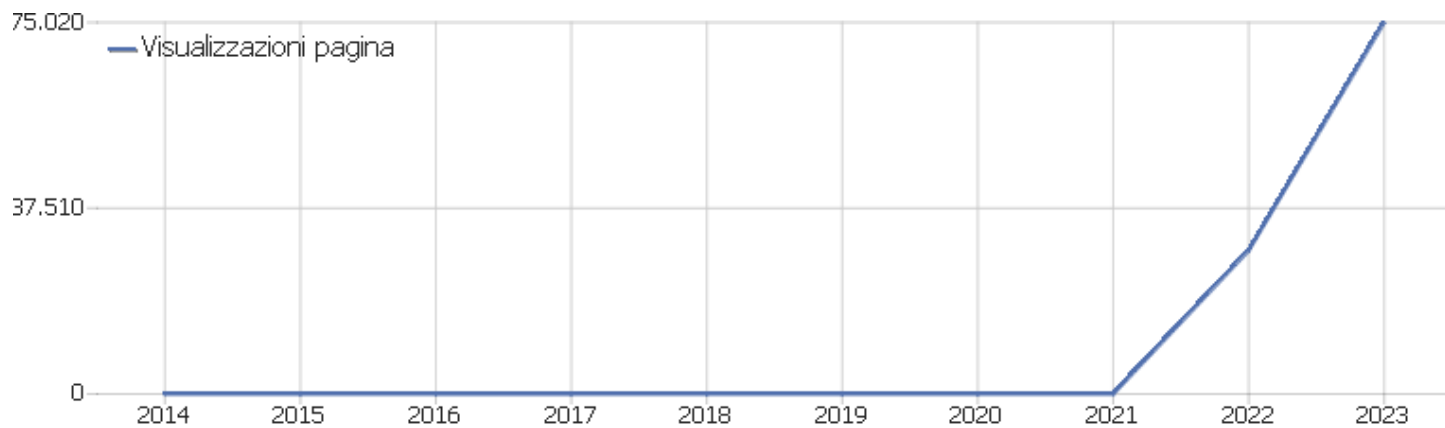

Azioni - Metriche principali

Nome	Valore
Visualizzazioni pagina	75.020
Visualizzazioni uniche	59.716
Download	10.732
Download Unici	7.292
Outlinks (link esterni)	13.043
Link esterni unici	10.827
Ricerche	758
Parole chiave uniche	344
Tempo medio di generazione	1,31s