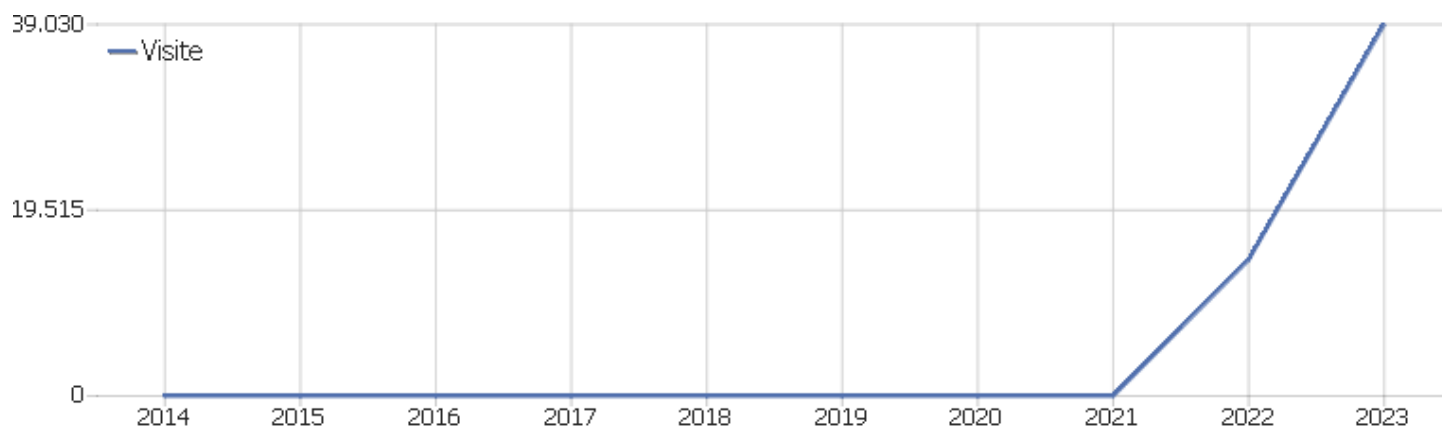

Web Analytics Italia

Sito istituzionale

Arco temporale: 2023

SITO ISTITUZIONALE DELL'ORDINE DEGLI ASSISTENTI SOCIALI  
DELLA REGIONE MARCHE

## Le dashboard di tutti i siti

Sito web	Visite	Azioni nel sito	Visualizzazioni pagina	Ricavo	Conversioni	Ordini Ecommerce	Guadagni prodotto
Sito istituzionale	39.026	99.553	75.020	0 €	0	0	0 €

## Sommario delle visite

Nome	Valore
Visite	39.026
Azioni nel sito	99.553
Numero massimo di azioni in una visita	144
Azioni per visita	3
Durata media delle visite (in secondi)	00:01:54
% rimbalzi	51%